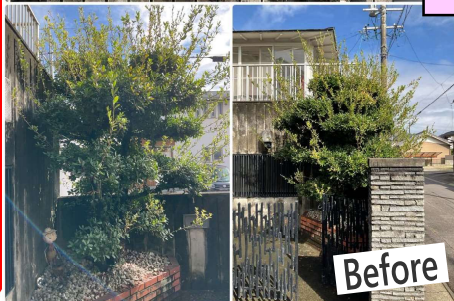

サポート隊通信

第49号

障子の張り替えのご要望を賜りました。破れにくいものに取り替え、お喜びいただきました。おうちのお困りごとはお気軽に我々へご相談下さいね。

庭木の剪定を行いました。伸びきった枝を切り落とし、お客様のご要望に沿えるよう、対応致しました。剪定は樹木により時期を選ぶので、ご相談はお早めに！

お困りごとの第一窓口 フカツに
お気軽にご相談ください

制作委員

おうち丸ごと
おこまりごとは
フカツにお電話
ください